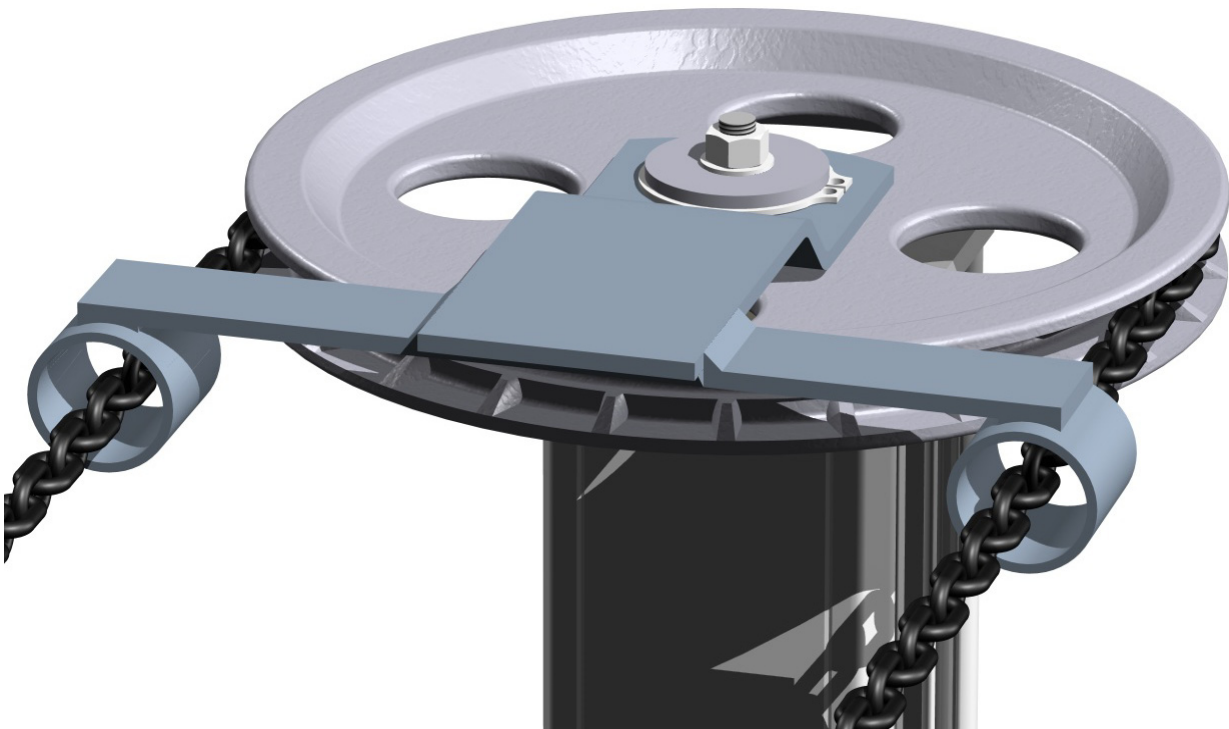

Ø 225-610

Reťazové ovládacie koleso od firmy Staffsjö je konštruované ako robustný odliatok zo sivej liatiny GG20, ktorý s ochranným epoxidovým náterom sivej farby je k dispozícii v štyroch veľkostiach.

Reťazové vedenie je vyrobené z mäkkej ocele SS2172, ktorá udržiava reťaz v správnej polohe vo vodiacej drážke.

Reťazové koleso je pre jeden typ reťaze SMS 1507, 5,5 mm. Reťaz je rovnako možné dodať spolu s reťazovým kolesom.

Reťazové koleso	MV	HG	BV	XV
Ø	DN	DN	DN	DN
225	50-150	80-150	80-150	80-150
320	200-300	200-250	200-300	200-300
435	350-400	300-350	-	-
610	450-1000	400-800	-	-

Stafsjö
SINCE 1666

www.stafsjo.com

Výrobca si vyhradzuje právo na zmeny bez predchádzajúceho upozornenia.