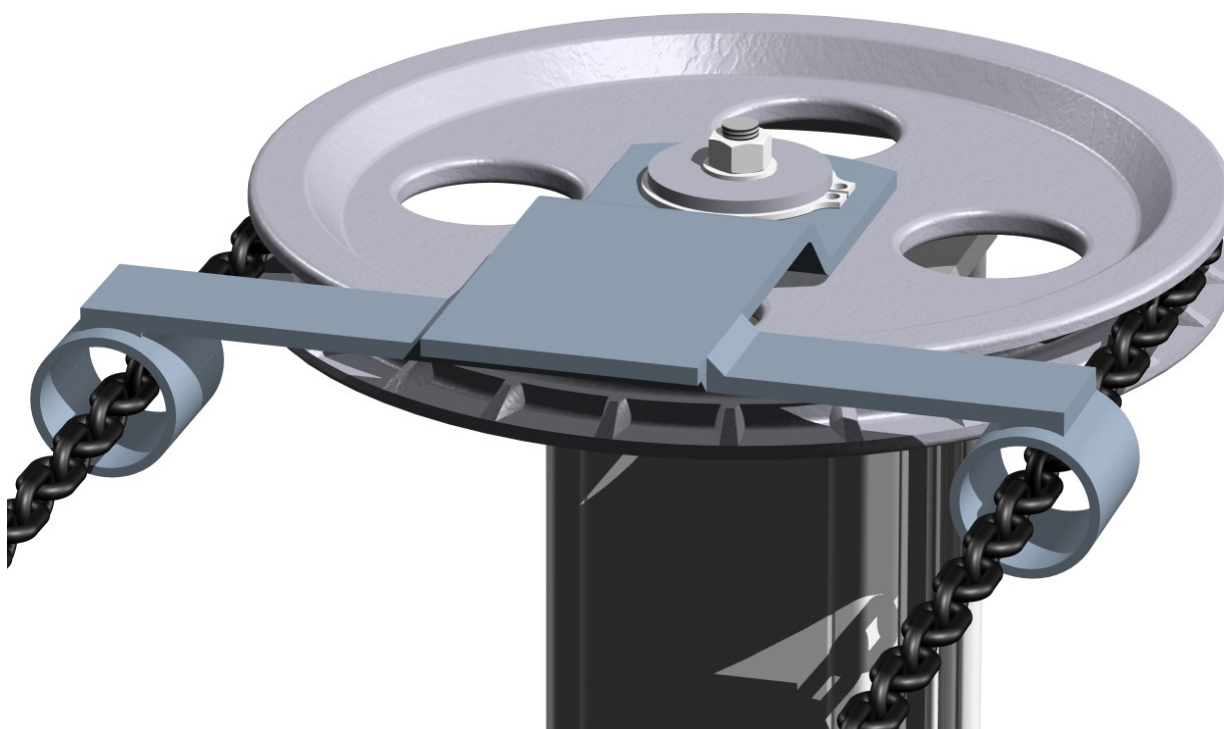

Ø 225-610

Reťazové ovládacie koleso od firmy Stafsjö je konštruované ako robustný odliatok zo sivej liatiny GG20, ktorý s ochranným epoxidovým náterom sivej farby je k dispozícii v štyroch veľkostiach.

Reťazové vedenie je vyrobené z mäkkej ocele SS2172, ktorá udržiava reťaz v správnej polohe vo vodiacej drážke.

Reťazové koleso je pre jeden typ reťaze SMS 1507, 5,5 mm. Reťaz je rovnako možné dodať spolu s reťazovým kolesom.

Reťazové koleso	MV	HG	BV	XV
Ø	DN	DN	DN	DN
225	50-150	80-150	80-150	80-150
320	200-300	200-250	200-300	200-300
435	350-400	300-350	-	-
610	450-1000	400-800	-	-

Stafsjö
SINCE 1666

www.stafsjo.com

Výrobca si vyhradzuje právo na zmeny bez predchádzajúceho upozornenia.