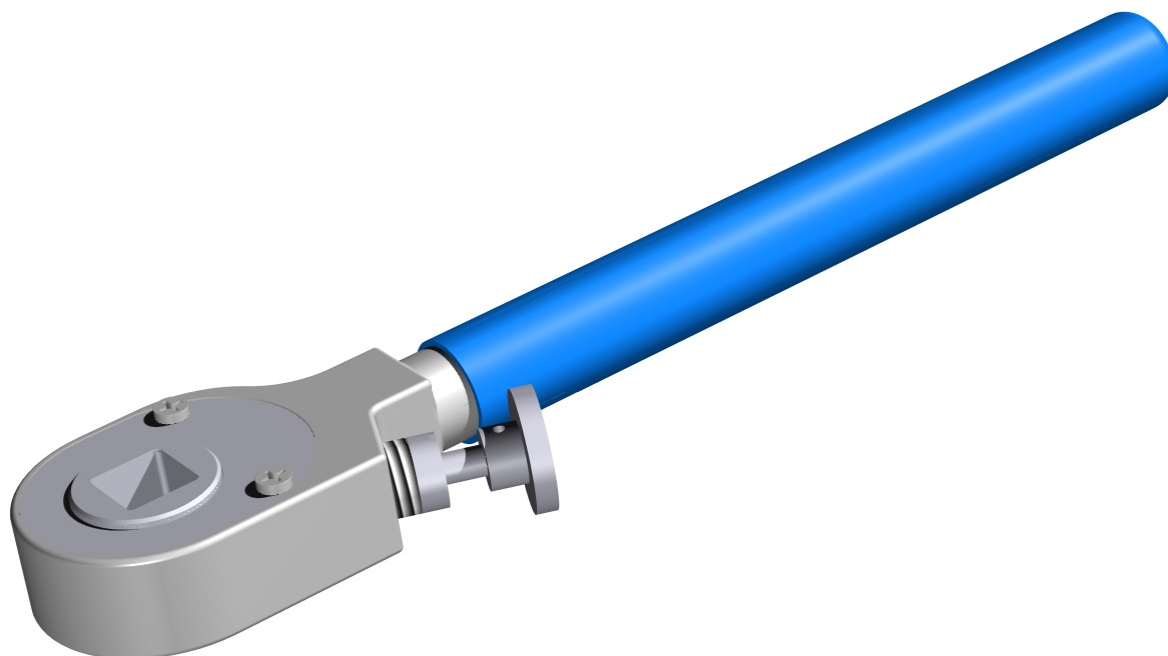

Západková páka (raster) firmy Stafsjö dobre poslúži tam, kde je obmedzené miesto pre otváranie a zatváranie nožového posúvača a kde štandardné ovládanie nie je vhodné.

S touto pákou sa dá posúvač otvoriť alebo zatvoriť v prípade, keď je k dispozícii len úzky pracovný uhol na pootočenie vretena posúvača.

S 200 mm dlhou západkovou pákou z nerezú SS2343 sa dá pracovať v oboch smeroch (jednoduché prestavenie na páke)

Výrobca si vyhradzuje právo na zmeny bez predchádzajúceho upozornenia.

www.stafsjo.com

MARTECH – SLOVAKIA, s.r.o., Rajecká 17, 010 01 ŽILINA