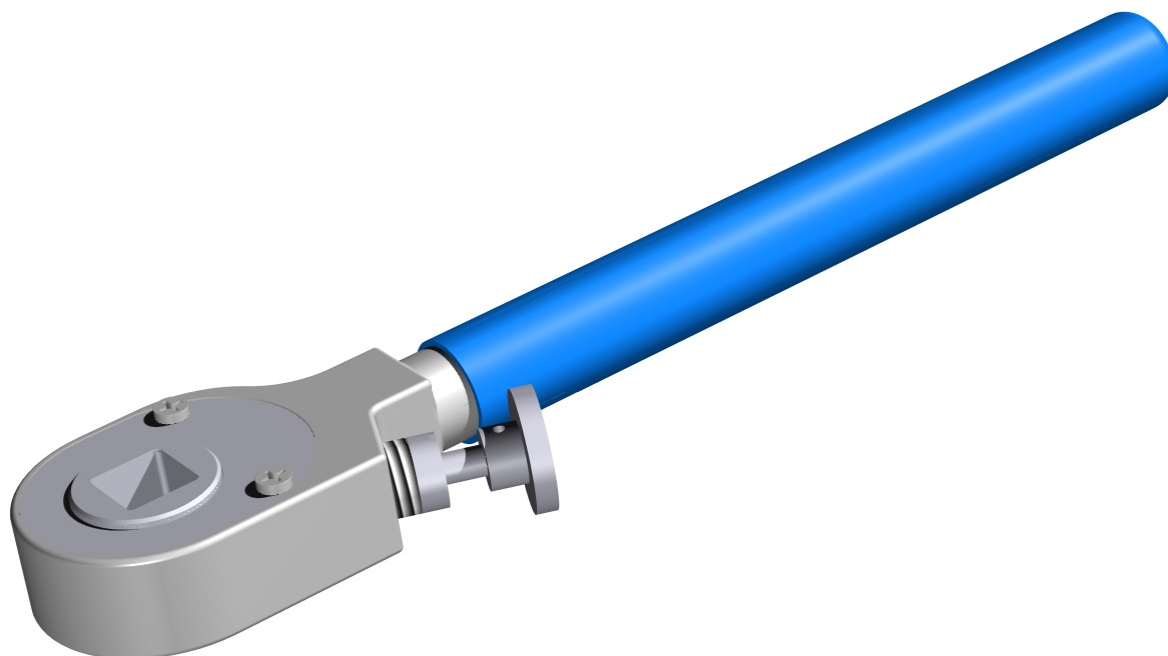

Západková páka ( raster ) firmy Stafsjö dobre poslúži tam, kde je obmedzené miesto pre otváranie a zatváranie nožového posúvača a kde štandardné ovládanie nie je vhodné.

S touto pákou sa dá posúvač otvoriť alebo zatvoriť v prípade, keď je k dispozícii len úzky pracovný uhol na pootočenie vretena posúvača.

S 200 mm dlhou západkovou pákou z nerezú SS2343 sa dá pracovať v oboch smeroch ( jednoduché prestavenie na páke )

Výrobca si vyhradzuje právo na zmeny bez predchádzajúceho upozornenia.

[www.stafsjo.com](http://www.stafsjo.com)